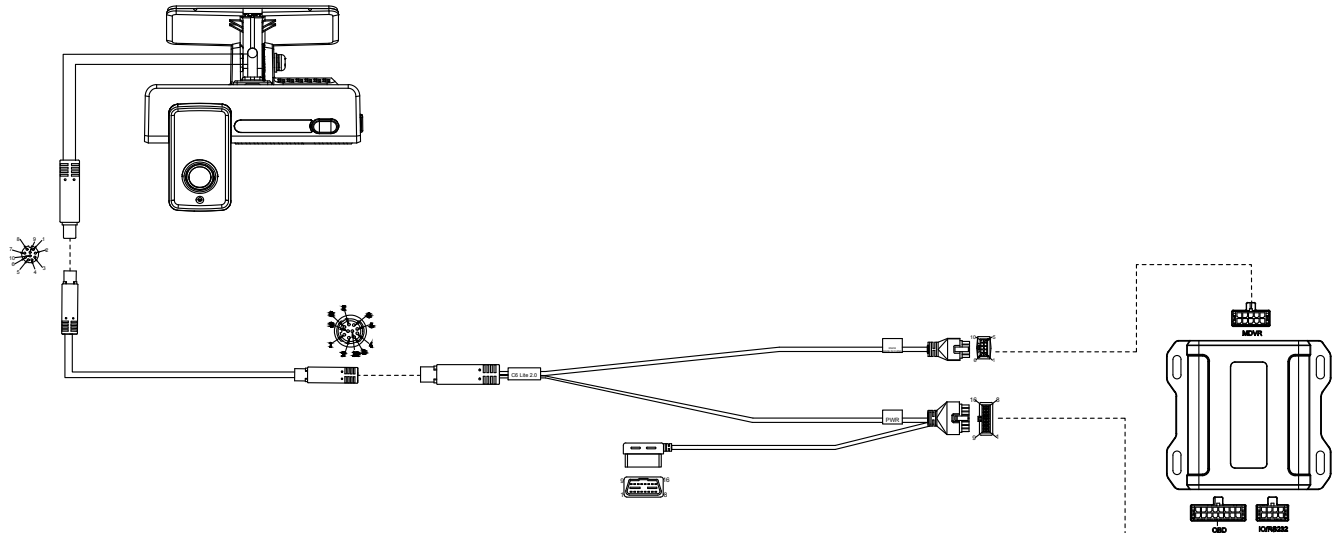

C6 Lite 2.0 (RS232)

Power Box Plus

R-Watch

Optional Part