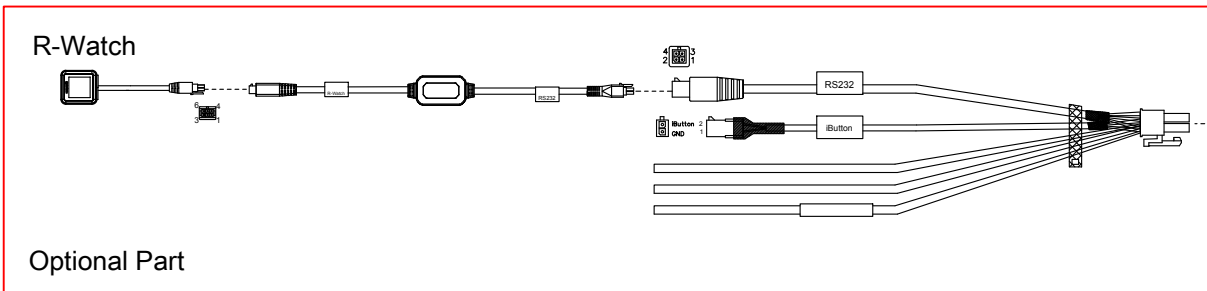

C6 Lite 2.0 (RS232)

Power Box Plus

R-Watch

Optional Part